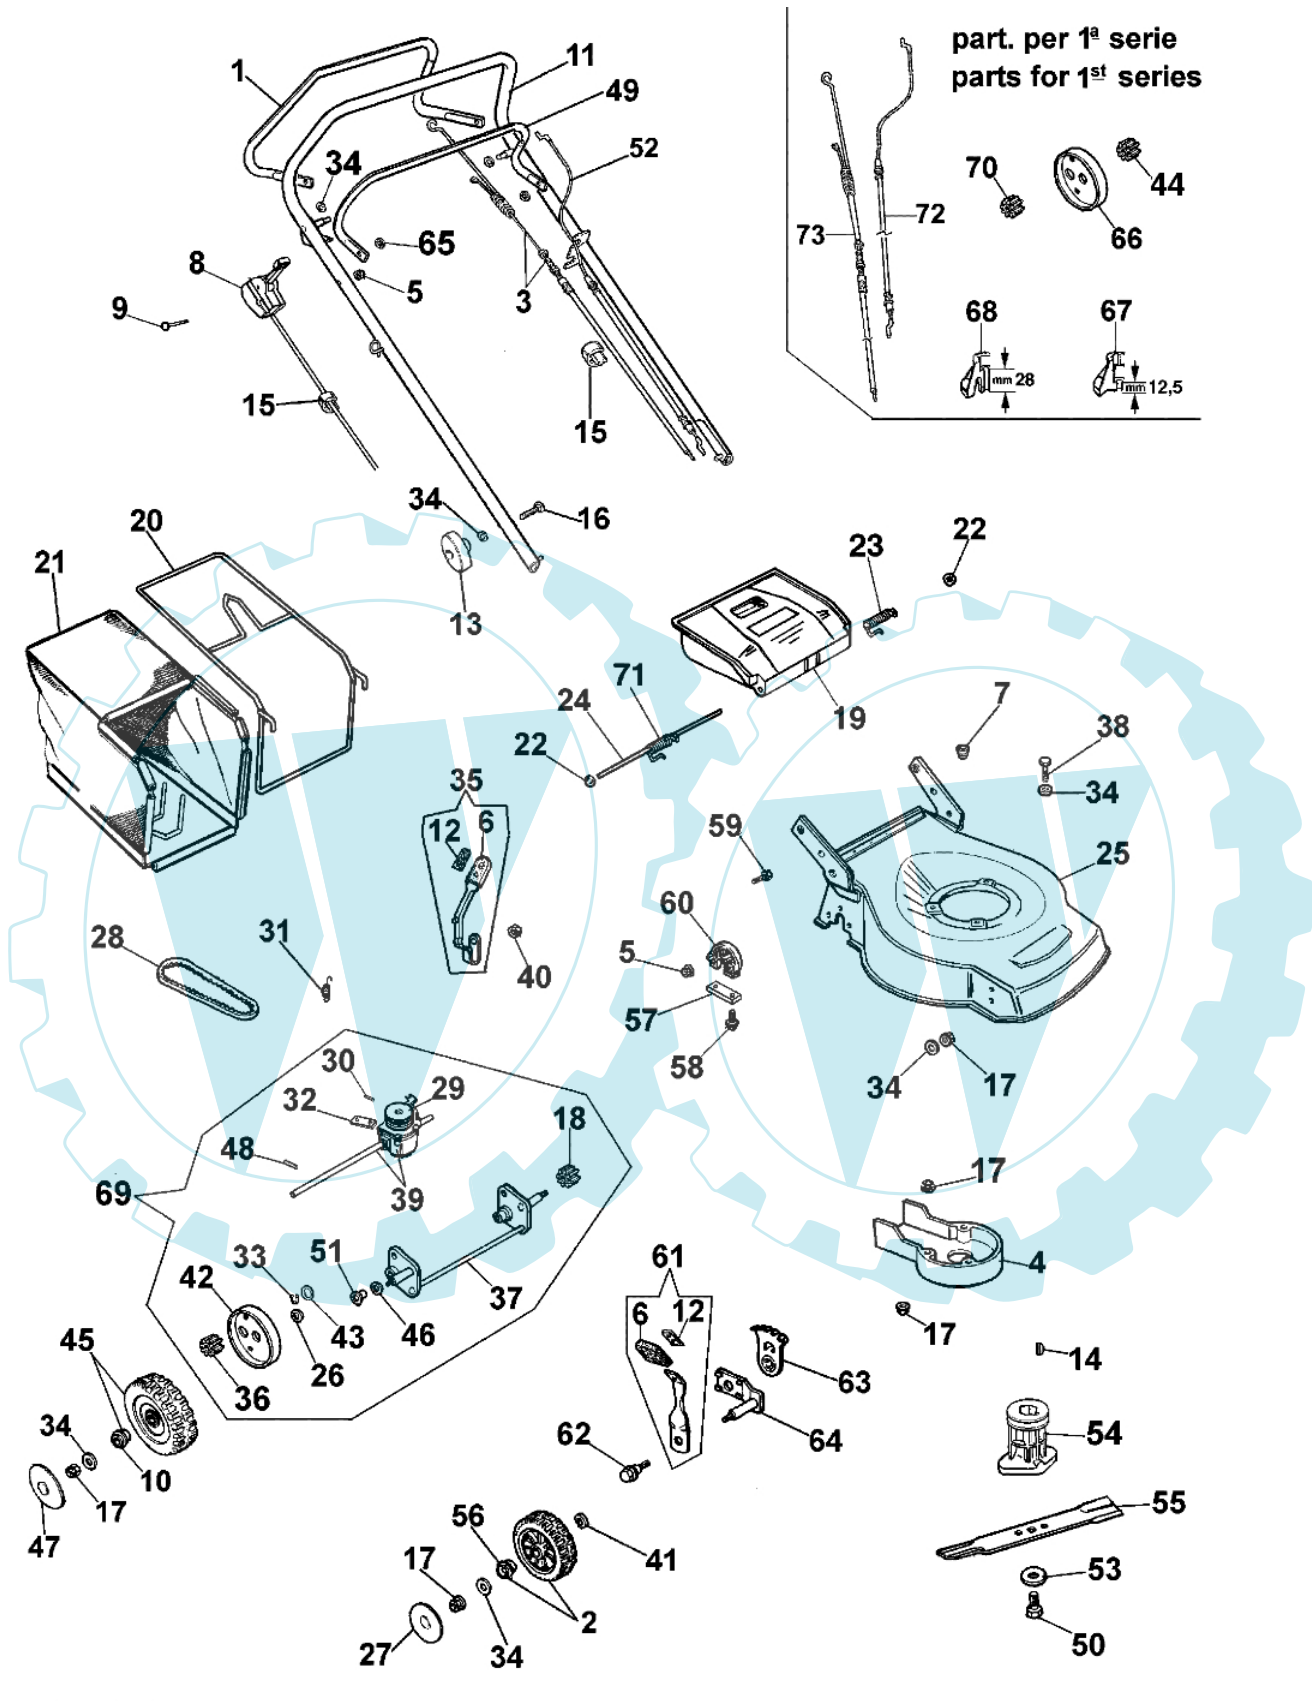

G 47 T - Komplett ersatzteilzeichnung

Bild Nr.	Anz.	Teilenummer	Beschreibung	Technische Nachricht
1		66060105	Hebel	
2		66030077	Rad	
3		66060058CR	Kabel	
4		66030033	Schultz	
5		3914006R	Mutter	
6		66030200	Knopf	
7		66030038	Buchse	
8		66060077AR	Gashebel	
9		3910019	Schraube	
10		66030057	Lager	
11		66060104A	Handgriff	
12		66020028	Deckel	
13		4119013A	Knopf	
14		8202126R	Keil	
15		66060231	Schelle	
16		3910015R	Schraube	
17		3933032	Mutter	
18		66030228	Ritzel	
19		66030002	Deckel	
20		66030006	Rahmen	
21		66030174	Korbnetz	
22		3045034R	Scheibe	
23		66030019	Feder	
24		66030247	Stift	
25		66030254	Gehäuse	
26		3916012	Scheibe	
27		66030079	Raddeckel	
28		66030037R	Riemen	
29		66030042	Scheibe	
30		3803010	Schraube	
31		66030055	Feder	
32		66030054	Streifen	
33		3024012	Ring	
34		3916008R	Scheibe	
35		66030034	Hebel	
36		66030227	Ritzel	
37		66030229	Achse	
38		3806076	Schraube	
39		66030230	Antriebsgehäuse	
40		3911008	Mutter	
41		3027001	Ring	
42		66030231	Raddeckel	
43		66030044	Scheibe	
44		66032026	Ritzel	
45		66030149	Rad	
46		8202311	Ring	
47		66030145	Raddeckel	
48		66060010	Walzen	
49		66060106	Hebel	
50		3906150	Schraube	
51		66060030	Buchse	
52		66060108R	Kabelbremsemotor 1183mm	
53		66060384R	Scheibe	
54		66030256R	Deckel	
55		66110221R	Blatt	
56		66030081	Lager	
57		66030039	Platte	
58		3960031	Schraube	
59		3801022	Schraube	
60		66030049	Halter	
61		66030014	Hebel	
62		66030015A	Stift	
63		66030013	Zahnbogen	
64		66030045	Halter	
65		3045033R	Sicherungsring	
66		66030041	Raddeckel	
67		66030089	Deckel	
68		66030003A	Nabe	
69		66032036	Antriebsgehäuse	
70		66032029	Ritzel	
71		66070063	Feder	
72		66010009	Kabel 1428mm	
73		66030050R	Kabel	